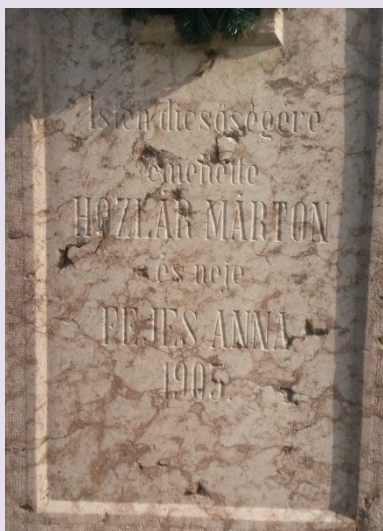

26.7.2016 - Božie muky vo farnosti

26.7.2016 - Božie muky vo farnosti

26.7.2016 - Božie muky vo farnosti

26.7.2016 - Božie muky vo farnosti

KU ČTY A CHVALE  
BOŽEJ. A NA PAMIATKU  
PARCELACIE PREVEDENEJ  
V ROKU 1929  
POSTAVITI DALI  
PRIDELCY SVELKEJMAŇI  
1935.