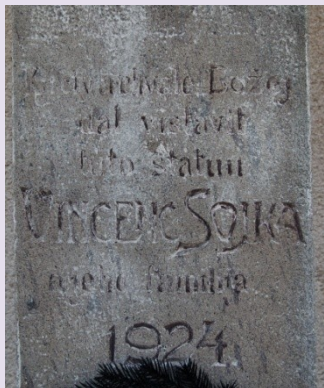

26.7.2016 - Božie muky vo farnosti

26.7.2016 - Božie muky vo farnosti

26.7.2016 - Božie muky vo farnosti

26.7.2016 - Božie muky vo farnosti

KU ČTY A CHVALE  
BOŽEJ. A NA PAMIATKU  
PARCELACIE PREVEDENEJ  
V ROKU 1929  
POSTAVITI DALI  
PRIDELCY SVELKEJMAŇI  
1935.