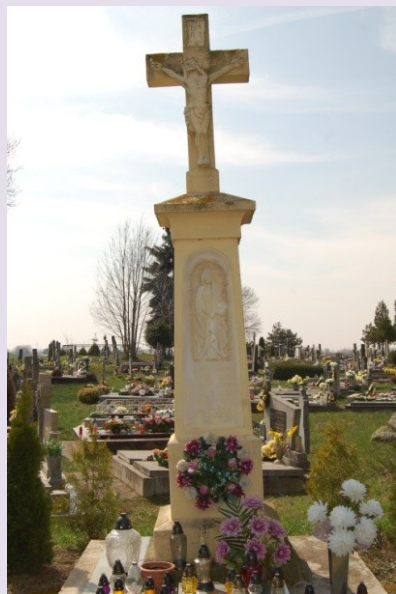

26.7.2016 - Božie muky vo farnosti