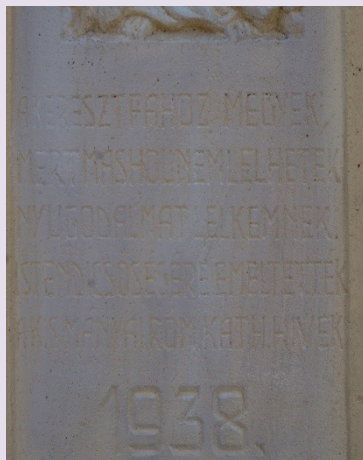

26.7.2016 - Božie muky vo farnosti